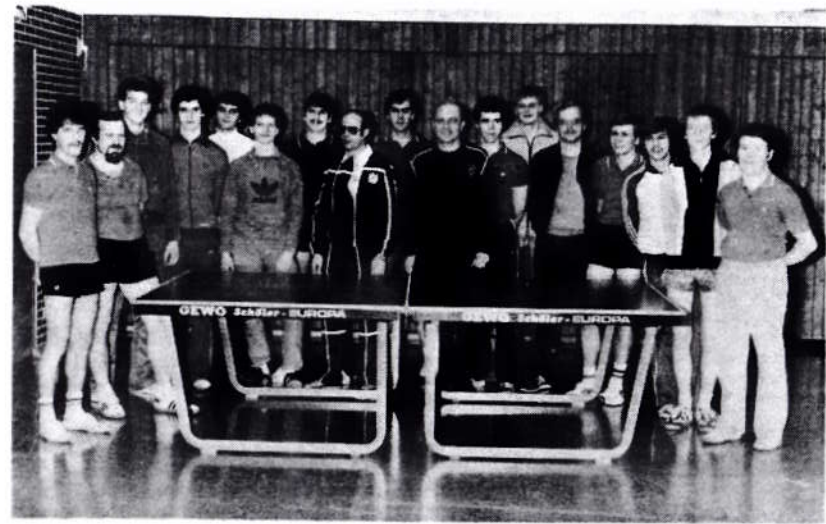

von links: Martin Bönigk, Herbert Beil, Stefan Wissner, Thomas Olemotz, Wolfgang Lich, Dirk Müller, Jürgen Werther, Peter Conzen, Rüdiger Hausner, Willi Müller, Martin Bott, Frank Müller, Horst Nachtigall, Norbert Pfeifer, Gerhard Haberkorn, Martin Petrasch, Bernd Hasselbach.

Basketball

Auslösender Impuls für die Gründung der Basketballabteilung war die Errichtung der Lumdatalhalle. Als langjährige Basketballanhänger beschlossen Eckhard Becker, Martin Bott und Harald Ritter, weitere Interessenten zu aktivieren.

Am 10. Juli 1979 trafen sich in der Gaststätte „Zum Bahnhof“ zwölf Freunde und der Vorsitzende Eberhard Lich und gründeten die Basketballabteilung. Somit ergab sich erstmals in der Rabenau und im gesamten Lumdatal die Möglichkeit, Basketball zu spielen. Die schwierige Aufgabe des Trainers übernahm Peter Kaiser, um der Mehrheit erst einmal die Grundzüge dieser Sportart zu vermitteln.

Bereits am 29. September 1979 wurde das erste Punktspiel in der Herren-Kreis-Klasse B bestritten. Die Mitgliederzahl am Jahresende betrug 13.

Im Februar 1980 nahm innerhalb der Abteilung eine Gruppe weiblicher Mitglieder das Training auf, im Mai eine weitere Gruppe Jugendlicher. Letztere nimmt zwar nicht am regelmäßigen Spielbetrieb teil, sie trug jedoch schon einige Freundschaftsspiele aus.